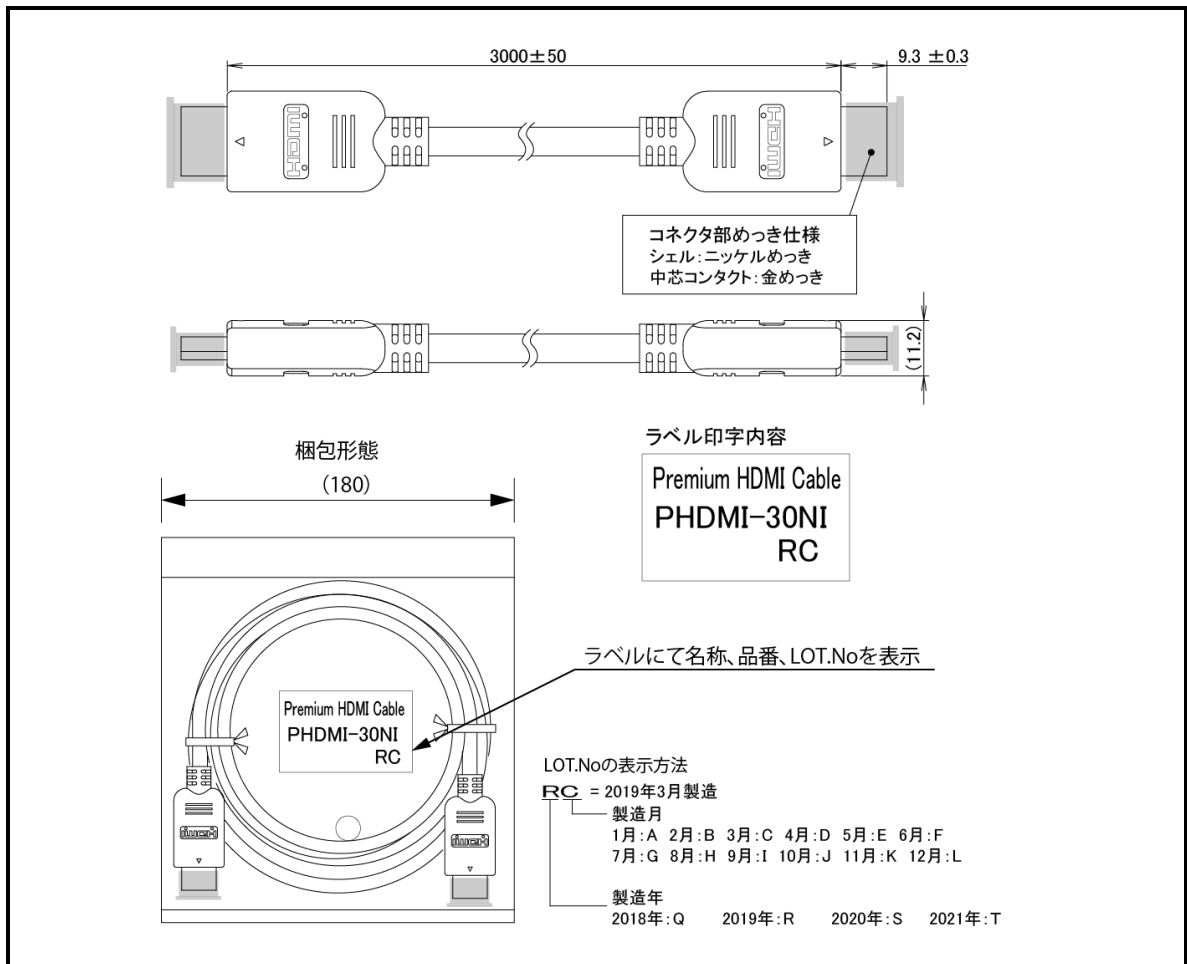

参考

※仕様、外観は参考です。
商品改良のため予告なく
変更することがあります。
ご了承ください。

ケーブル仕様書

2019年1月改定 (E. I)

2018年12月 設定 (E. I)

型名	プレミアムHDMIケーブル 3m
型番	PHDMI-30NI

規格

HDMI規格	Premium HDMI Cable Ver.2.0 認証済み
コネクタ仕様	HDMI プラグーHDMI プラグ (HDMI A コネクタ-A コネクタ)

特徴

1. 4K UHD :: 3840×2160解像度対応
2. 伝送速度 : 18Gbps 対応
3. 4K60Pのフレーム速度に対応
4. オーディオリターンチャンネル(ARC)に対応
5. イーサネット(HFC)に対応
6. Deep Color 対応

外観

ケーブル印字 : Premium HDMI Cable with Ethernet

梱包形態 : 外箱 50 本入り

備考 : プレミアム HDMI 認証 QR ラベル貼付無し。