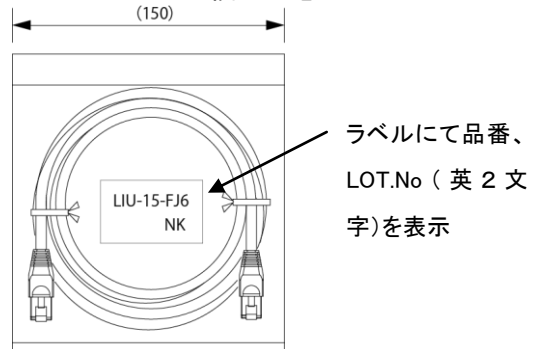

品名	LAN ケーブル CAT6
品番	LIU-□-FJ6 □ : ケーブル長 15=1.5m 30=3.0m

電気的性能

項目	規格
カテゴリ	UTP エンハンスドカテゴリ-6 (CAT. 6)
両端コネクタ	8P8C モジュラープラグ (金めっき) RJ45 ラッチカバー付き
カラー	薄青

機械的・環境的性能

項目	規格	
	材質	外径
内部導体	CCA	AWG28
絶縁体	HDPE	(0.95mm)
外被	PVC	6.0mm
接点部処理	金めっき	—

外観/構造

結線図

梱包形態

備考 : 屋内用
マーキング : UTP CAT.6 4PAIRS 26AWG

RoHS 指令適合品です