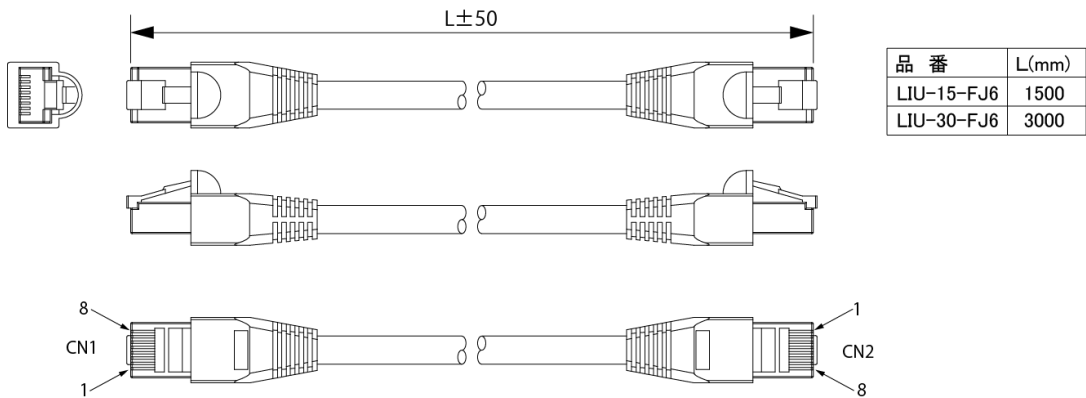

品名	LAN ケーブル CAT6
品番	LIU-□-FJ6 □ : ケーブル長 15=1.5m 30=3.0m

電気的性能

項目	規格
カテゴリ	UTP エンハンスドカテゴリ-6 (CAT. 6)
両端コネクタ	8P8C モジュラープラグ (金めっき) RJ45 ラッチカバー付き
カラー	薄青

機械的・環境的性能

項目	規格	
	材質	外径
内部導体	CCA	AWG28
絶縁体	HDPE	(0.95mm)
外被	PVC	6.0mm
接点部処理	金めっき	—

外観/構造

結線図

梱包形態

備考 : 屋内用
マーキング : UTP CAT.6 4PAIRS 26AWG

RoHS 指令適合品です