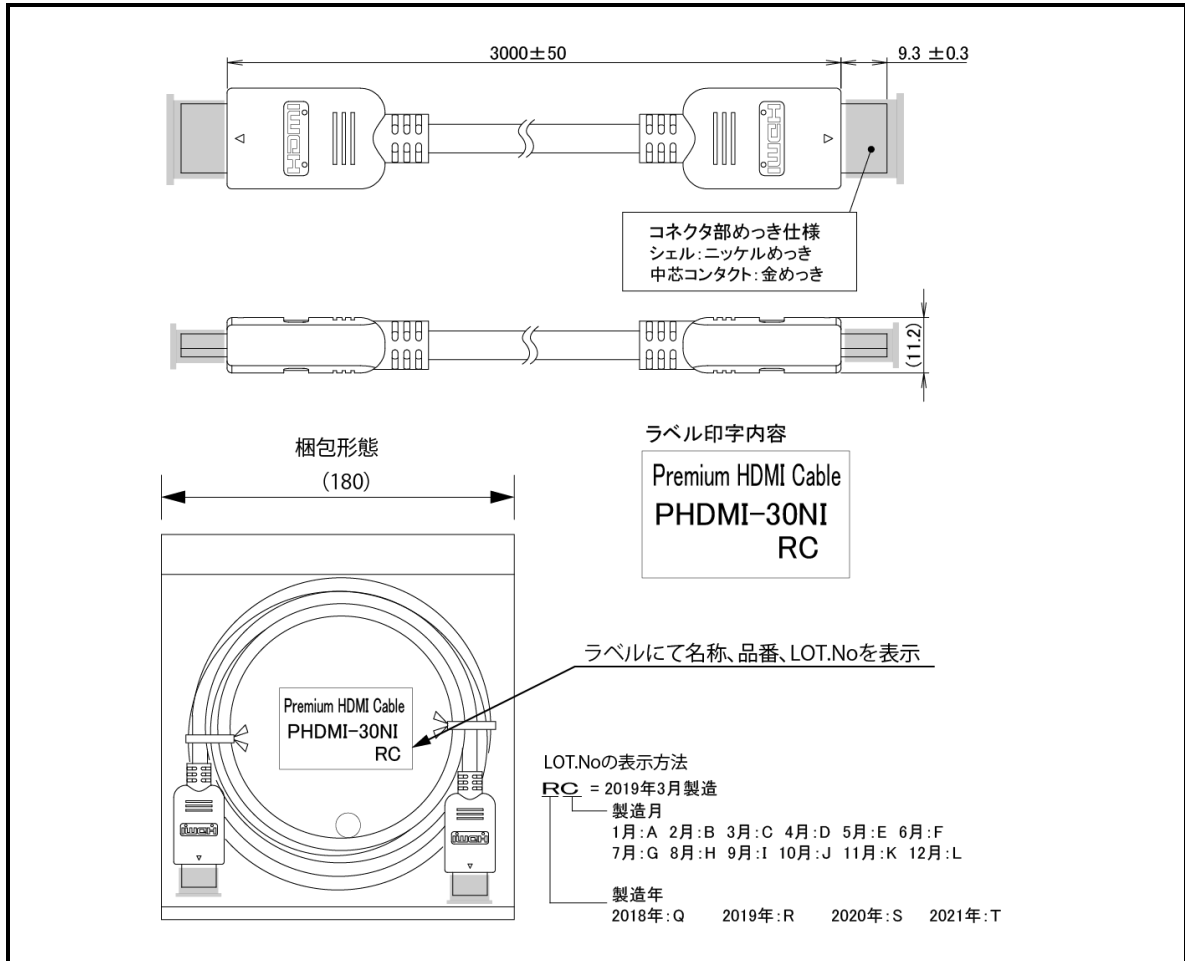

参考

※仕様、外観は参考です。
商品改良のため予告なく
変更することがあります。
ご了承ください。

ケーブル仕様書

2019年1月改定 (E. I)

2018年12月 設定 (E. I)

型名	プレミアムHDMIケーブル 3m
型番	PHDMI-30NI

規格

HDMI規格	Premium HDMI Cable Ver.2.0 認証済み
コネクタ仕様	HDMI プラグーHDMI プラグ (HDMI A コネクタ-A コネクタ)

特徴

1. 4K UHD :: 3840×2160解像度対応
2. 伝送速度 : 18Gbps 対応
3. 4K60Pのフレーム速度に対応
4. オーディオリターンチャンネル(ARC)に対応
5. イーサネット(HFC)に対応
6. Deep Color 対応

外観

ケーブル印字 : Premium HDMI Cable with Ethernet

梱包形態 : 外箱 50 本入り

備考 : プレミアム HDMI 認証 QR ラベル貼付無し。