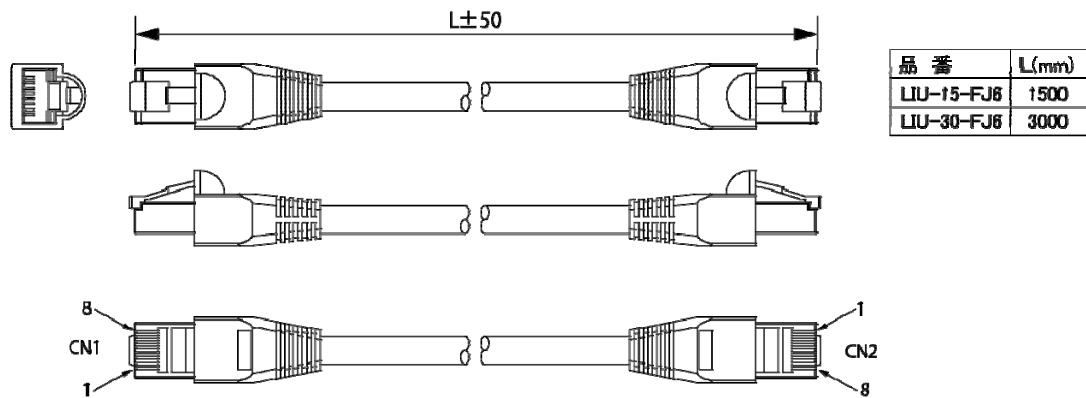

# ケーブル仕様書

2020年2月改定(S.K)

品名	LANケーブル CAT6
品番	LIU-□-FJ6 □: ケーブル長 15=1.5m 30=3.0m

## 電気的性能

項目	規格
カテゴリ	UTP エンハンストカテゴリ-6 (CAT. 6)
両端コネクタ	8P8C モジュラープラグ (金めっき) RJ45 ラッチカバー付き
カラー	薄青

## 機械的・環境的性能

項目	規格	
	材質	外径
内部導体	CCA	AWG28
絶縁体	HDPE	(0.95mm)
外被	PVC	6.0mm
接点部処理	金めっき	—

## 外観/構造