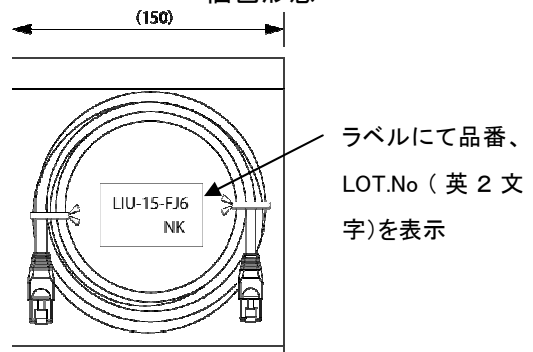

## 機械的・環境的性能

項目	規格	
	材質	外径
内部導体	CCA	AWG28
絶縁体	HDPE	(0.95mm)
外被	PVC	6.0mm
接点部処理	金めっき	—

## 外観/構造

## 結線図

(TIA/EIA-568B ストレート結線)

## 梱包形態

備考 : 屋内用  
マーキング : UTP CAT.6 4PAIRS 26AWG

RoHS 指令 (10 物質) 適合品です。